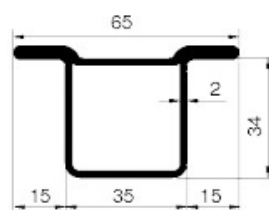

ZP profili

Kvalitet: S235JR
Dužina: 6 metara

ZP 1004 2,83 kg/m³

ZP 1104 2,90 kg/m³

ZP 1604 3,00 kg/m³

ZP 1304 2,40 kg/m³

ZP 1804 2,50 kg/m³

ZP 1204 2,50 kg/m³

ZP 1021 3,13 kg/m³

ZP 1121 3,24 kg/m³

ZP 1221 2,50 kg/m³

ZP 1321 2,75 kg/m³

ZPZ profili	
Dimenzija u mm	Debljina u mm
34x35 (1204)	1,8

ZPL profili	
Dimenzija u mm	Debljina u mm
34x35 (1304)	1,5
	1,8
50x30 (1321)	1,8

ZPT profili	
Dimenzija u mm	Debljina u mm
34x35 (1004)	1,5
	1,8
50x30 (1021)	1,8

Napomena: