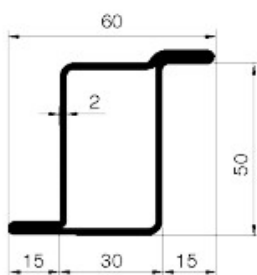

ZP profili

Kvalitet: S235JR
Dužina: 6 metara

ZP 1004 2,83 kg/m³

ZP 1104 2,90 kg/m³

ZP 1604 3,00 kg/m³

ZP 1304 2,40 kg/m³

ZP 1804 2,50 kg/m³

ZP 1204 2,50 kg/m³

ZP 1021 3,13 kg/m³

ZP 1121 3,24 kg/m³

ZP 1221 2,50 kg/m³

ZP 1321 2,75 kg/m³

ZPZ profili	
Dimenzija u mm	Debljina u mm
34x35 (1204)	1,8

ZPL profili	
Dimenzija u mm	Debljina u mm
34x35 (1304)	1,5
	1,8
50x30 (1321)	1,8

ZPT profili	
Dimenzija u mm	Debljina u mm
34x35 (1004)	1,5
	1,8
50x30 (1021)	1,8

Napomena: