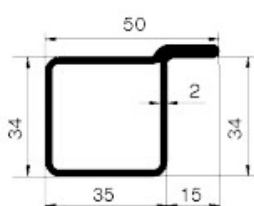

ZP profili

Kvalitet: S235JR
Dužina: 6 metara

ZP 1004 2,83 kg/m³

ZP 1104 2,90 kg/m³

ZP 1604 3,00 kg/m³

ZP 1304 2,40 kg/m³

ZP 1804 2,50 kg/m³

ZP 1204 2,50 kg/m³

ZP 1021 3,13 kg/m³

ZP 1121 3,24 kg/m³

ZP 1221 2,50 kg/m³

ZP 1321 2,75 kg/m³

ZPZ profili	
Dimenzija u mm	Debljina u mm
34x35 (1204)	1,8

ZPL profili	
Dimenzija u mm	Debljina u mm
34x35 (1304)	1,5
	1,8
50x30 (1321)	1,8

ZPT profili	
Dimenzija u mm	Debljina u mm
34x35 (1004)	1,5
	1,8
50x30 (1021)	1,8

Napomena: