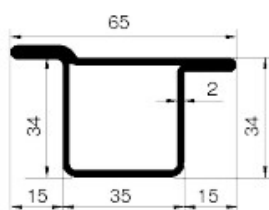

ZP profili

Kvalitet: S235JR
Dužina: 6 metara

ZP 1004 2,83 kg/m³

ZP 1104 2,90 kg/m³

ZP 1604 3,00 kg/m³

ZP 1304 2,40 kg/m³

ZP 1804 2,50 kg/m³

ZP 1204 2,50 kg/m³

ZP 1021 3,13 kg/m³

ZP 1121 3,24 kg/m³

ZP 1221 2,50 kg/m³

ZP 1321 2,75 kg/m³

ZPZ profili	
Dimenzija u mm	Debljina u mm
34x35 (1204)	1,8

ZPL profili	
Dimenzija u mm	Debljina u mm
34x35 (1304)	1,5
	1,8
50x30 (1321)	1,8

ZPT profili	
Dimenzija u mm	Debljina u mm
34x35 (1004)	1,5
	1,8
50x30 (1021)	1,8

Napomena: