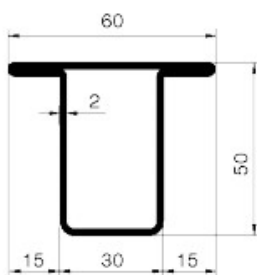

ZP profili

Kvalitet: S235JR
Dužina: 6 metara

ZP 1004 2,83 kg/m³

ZP 1104 2,90 kg/m³

ZP 1604 3,00 kg/m³

ZP 1304 2,40 kg/m³

ZP 1804 2,50 kg/m³

ZP 1204 2,50 kg/m³

ZP 1021 3,13 kg/m³

ZP 1121 3,24 kg/m³

ZP 1221 2,50 kg/m³

ZP 1321 2,75 kg/m³

ZPZ profili	
Dimenzija u mm	Debljina u mm
34x35 (1204)	1,8

ZPL profili	
Dimenzija u mm	Debljina u mm
34x35 (1304)	1,5
	1,8
50x30 (1321)	1,8

ZPT profili	
Dimenzija u mm	Debljina u mm
34x35 (1004)	1,5
	1,8
50x30 (1021)	1,8

Napomena: