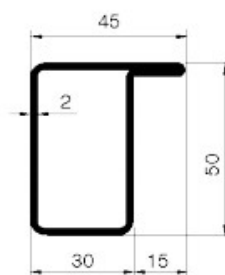

ZP profili

Kvalitet: S235JR
Dužina: 6 metara

ZP 1004 2,83 kg/m³

ZP 1104 2,90 kg/m³

ZP 1604 3,00 kg/m³

ZP 1304 2,40 kg/m³

ZP 1804 2,50 kg/m³

ZP 1204 2,50 kg/m³

ZP 1021 3,13 kg/m³

ZP 1121 3,24 kg/m³

ZP 1221 2,50 kg/m³

ZP 1321 2,75 kg/m³

ZPZ profili	
Dimenzija u mm	Debljina u mm
34x35 (1204)	1,8

ZPL profili	
Dimenzija u mm	Debljina u mm
34x35 (1304)	1,5
	1,8
50x30 (1321)	1,8

ZPT profili	
Dimenzija u mm	Debljina u mm
34x35 (1004)	1,5
	1,8
50x30 (1021)	1,8

Napomena: