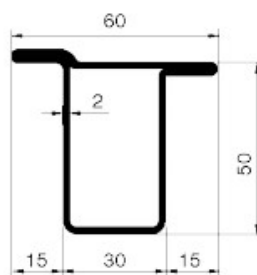

ZP profili

Kvalitet: S235JR
Dužina: 6 metara

ZP 1004 2,83 kg/m³

ZP 1104 2,90 kg/m³

ZP 1604 3,00 kg/m³

ZP 1304 2,40 kg/m³

ZP 1804 2,50 kg/m³

ZP 1204 2,50 kg/m³

ZP 1021 3,13 kg/m³

ZP 1121 3,24 kg/m³

ZP 1221 2,50 kg/m³

ZP 1321 2,75 kg/m³

ZPZ profili	
Dimenzija u mm	Debljina u mm
34x35 (1204)	1,8

ZPL profili	
Dimenzija u mm	Debljina u mm
34x35 (1304)	1,5
	1,8
50x30 (1321)	1,8

ZPT profili	
Dimenzija u mm	Debljina u mm
34x35 (1004)	1,5
	1,8
50x30 (1021)	1,8

Napomena: