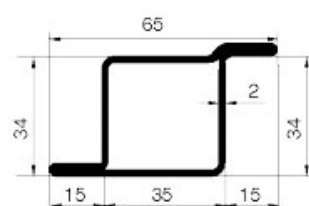

ZP profili

Kvalitet: S235JR
Dužina: 6 metara

ZP 1004 2,83 kg/m³

ZP 1104 2,90 kg/m³

ZP 1604 3,00 kg/m³

ZP 1304 2,40 kg/m³

ZP 1804 2,50 kg/m³

ZP 1204 2,50 kg/m³

ZP 1021 3,13 kg/m³

ZP 1121 3,24 kg/m³

ZP 1221 2,50 kg/m³

ZP 1321 2,75 kg/m³

ZPZ profili	
Dimenzija u mm	Debljina u mm
34x35 (1204)	1,8

ZPL profili	
Dimenzija u mm	Debljina u mm
34x35 (1304)	1,5
	1,8
50x30 (1321)	1,8

ZPT profili	
Dimenzija u mm	Debljina u mm
34x35 (1004)	1,5
	1,8
50x30 (1021)	1,8

Napomena: