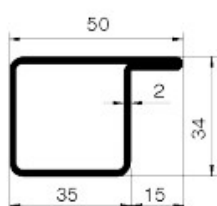

ZP profili

Kvalitet: S235JR
Dužina: 6 metara

ZP 1004 2,83 kg/m³

ZP 1104 2,90 kg/m³

ZP 1604 3,00 kg/m³

ZP 1304 2,40 kg/m³

ZP 1804 2,50 kg/m³

ZP 1204 2,50 kg/m³

ZP 1021 3,13 kg/m³

ZP 1121 3,24 kg/m³

ZP 1221 2,50 kg/m³

ZP 1321 2,75 kg/m³

ZPZ profili	
Dimenzija u mm	Debljina u mm
34x35 (1204)	1,8

ZPL profili	
Dimenzija u mm	Debljina u mm
34x35 (1304)	1,5
	1,8
50x30 (1321)	1,8

ZPT profili	
Dimenzija u mm	Debljina u mm
34x35 (1004)	1,5
	1,8
50x30 (1021)	1,8

Napomena: