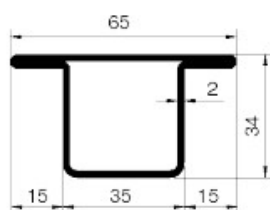

ZP profili

Kvalitet: S235JR
Dužina: 6 metara

ZP 1004 2,83 kg/m³

ZP 1104 2,90 kg/m³

ZP 1604 3,00 kg/m³

ZP 1304 2,40 kg/m³

ZP 1804 2,50 kg/m³

ZP 1204 2,50 kg/m³

ZP 1021 3,13 kg/m³

ZP 1121 3,24 kg/m³

ZP 1221 2,50 kg/m³

ZP 1321 2,75 kg/m³

ZPZ profili	
Dimenzija u mm	Debljina u mm
34x35 (1204)	1,8

ZPL profili	
Dimenzija u mm	Debljina u mm
34x35 (1304)	1,5
	1,8
50x30 (1321)	1,8

ZPT profili	
Dimenzija u mm	Debljina u mm
34x35 (1004)	1,5
	1,8
50x30 (1021)	1,8

Napomena: